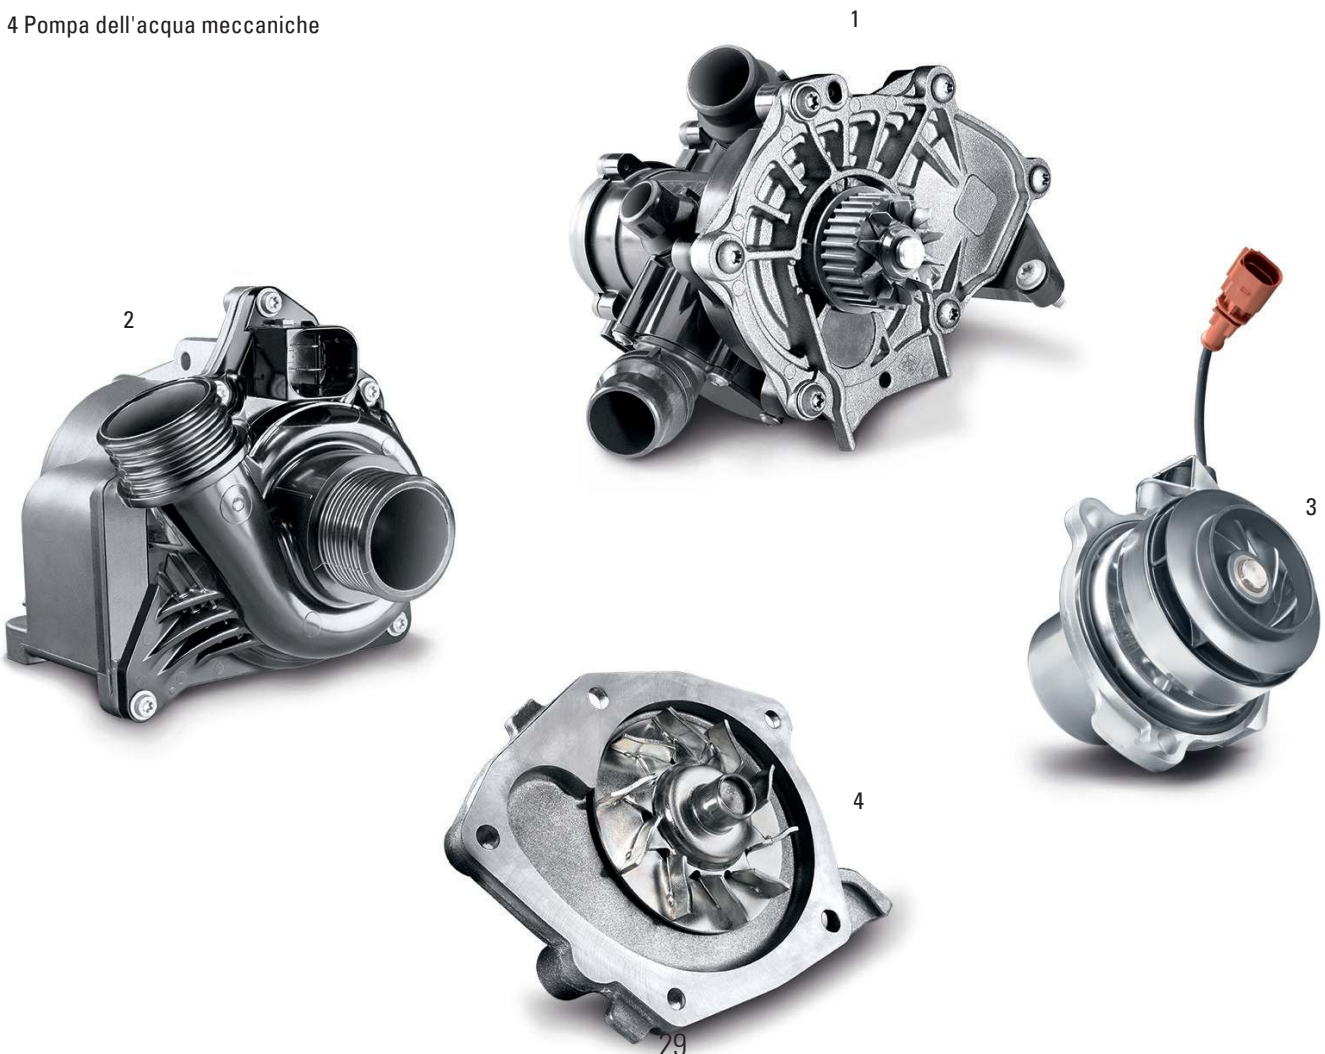

Qualità perfetta – le pompe acqua INA.

Residui nel circuito di raffreddamento, particelle abrasive, usura: Le pompe acqua sono sottoposte a numerosi carichi nell'uso quotidiano. In questi casi, solo componenti perfettamente adattati tra loro garantiscono un'elevata affidabilità a lungo termine.

Motivo in più per cui noi, nella fase di progettazione e sviluppo delle nostre pompe acqua, verificiamo regolarmente ogni componente nel nostro laboratorio o attraverso istituti indipendenti. La tecnologia delle pompe acqua INA deriva dal know-how dagli ingegneri e dalla competenza Schaeffler nell'attività di primo equipaggiamento per i cuscinetti delle pompe acqua e i moduli di gestione termica.

Per contrastare la causa principale della perdita di refrigerante, le nostre pompe acqua sono dotate di anelli di scorrimento in carburo di silicio, un materiale estremamente duro, resistente all'usura ed estremamente resistente agli

shock termici. I contro-anelli sono realizzati in carbonio grafite, un materiale relativamente morbido che si adatta in modo ottimale alla superficie di tenuta.

Vantaggi dei prodotti in breve

- elevata resistenza all'usura
- resistenza agli shock termici
- capacità di drenaggio ideale

Il nostro assortimento di pompe acqua:

1. 1 Modulo di gestione termica con pompa dell'acqua
2. 2 Pompa dell'acqua elettrica
3. 3 Pompa dell'acqua commutabile
4. 4 Pompa dell'acqua meccaniche