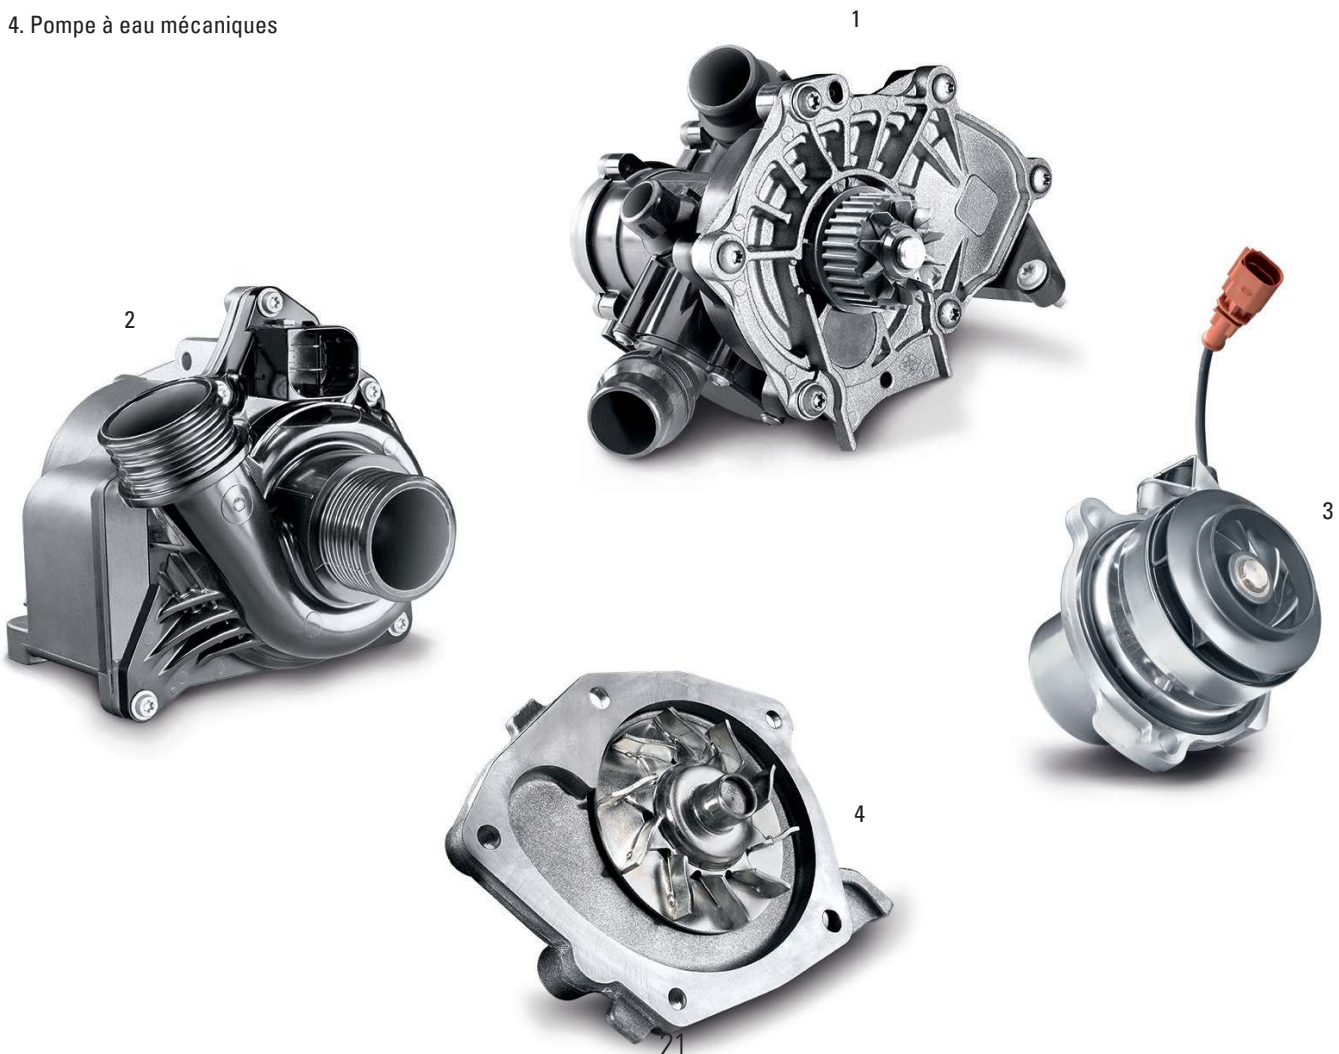

Une qualité optimale : les pompes à eau INA

Résidus dans le circuit de refroidissement, particules abrasives, usure : les pompes à eau sont quotidiennement soumises à de nombreuses contraintes. Seuls des composants parfaitement coordonnés garantissent une fiabilité maximale sur le long terme.

C'est une des raisons pour laquelle nous vérifions régulièrement et de manière minutieuse chaque composant durant le développement et la fabrication de nos pompes à eau, que ce soit dans nos propres laboratoires ou via des instituts indépendants. Nos pompes à eau INA bénéficient de nos compétences industrielles et aussi de notre expertise de fabricant d'origine pour les roulements de pompe à eau et les modules de gestion thermique.

Pour prévenir les pertes de liquide de refroidissement, nous équipons nos pompes à eau de bagues de glissement en carbure de silicium - un matériau extrêmement dur, résistant

à l'usure et aux chocs thermiques. Les contre-bagues sont en graphite de carbone, un matériau relativement souple qui s'adapte de manière optimale à la surface d'étanchéité.

Les avantages INA

- Résistance élevée à l'usure
- Résistance aux chocs thermiques
- Drainage optimal

Notre gamme de pompes à eau :

1. Module de gestion thermique avec pompe à eau
2. Pompe à eau électrique
3. Pompe à eau à commande variable
4. Pompe à eau mécaniques