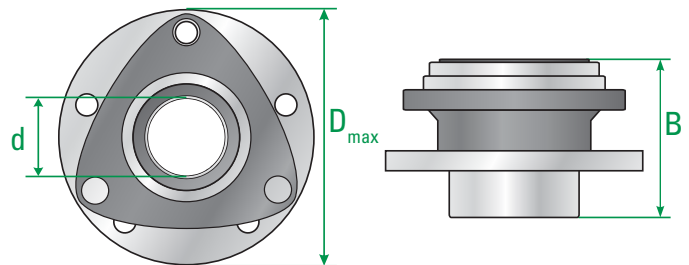

Cuscinetto Generazione 1

Cuscinetto Generazione 2

Cuscinetto Generazione 3

Cuscinetto Generazione 2.1

d = diametro interno (mm)

D = diametro esterno (mm)

D_{max} = diametro esterno massimo (mm)

B = larghezza (mm)