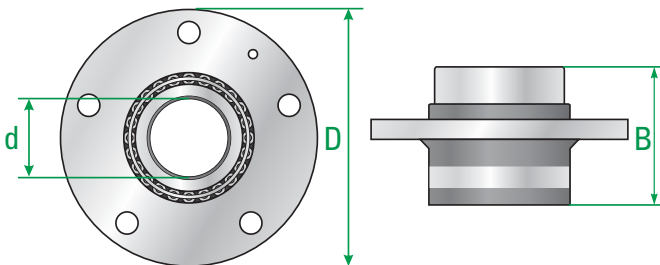

Roulement de roue Génération 2