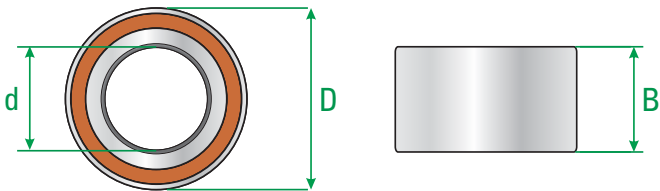

Roulement de roue Génération 1