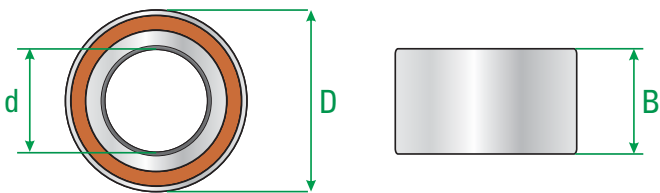

Cuscinetto Generazione 1

Cuscinetto Generazione 2

Cuscinetto Generazione 3

Cuscinetto Generazione 2.1

d = diametro interno (mm)

D = diametro esterno (mm)

D_{max} = diametro esterno massimo (mm)

B = larghezza (mm)