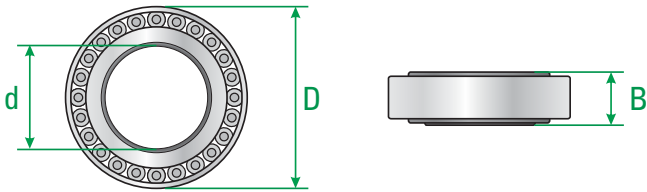

Avec la solution FAG, plus besoin de faire la géométrie ni de remplacer la fusée d'essieu.

La solution de réparation FAG VUL, c'est la garantie de plus d'efficacité dans chaque atelier.

Dimensions

Roulement à rouleaux coniques standard