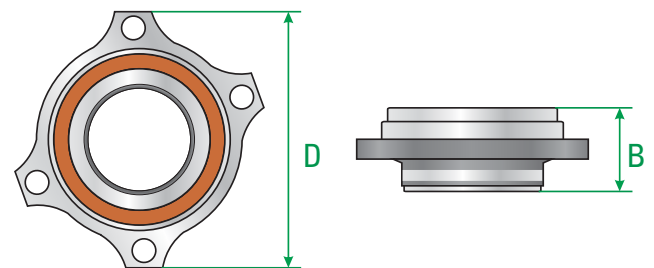

Cuscinetto Generazione 1

Cuscinetto Generazione 2

Cuscinetto Generazione 3

Cuscinetto Generazione 2.1

d = diametro interno (mm)

D = diametro esterno (mm)

D_{max} = diametro esterno massimo (mm)

B = larghezza (mm)