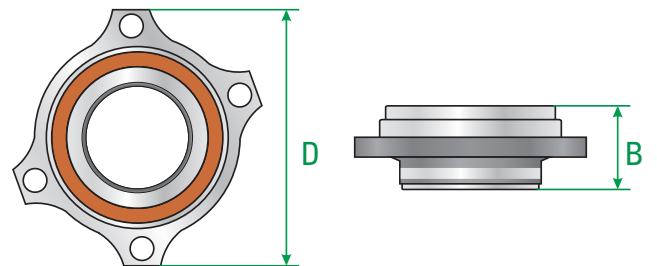

Roulement de roue Génération 1