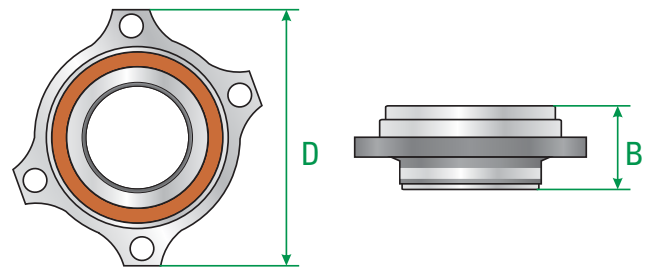

Abmessungen

Standard-Kegelrollenlager

Radlager Generation 2D

Radlager Generation 1

Radlager Generation 2

Radlager Generation 3

Radlager Generation 2.1

d = Innendurchmesser (mm)